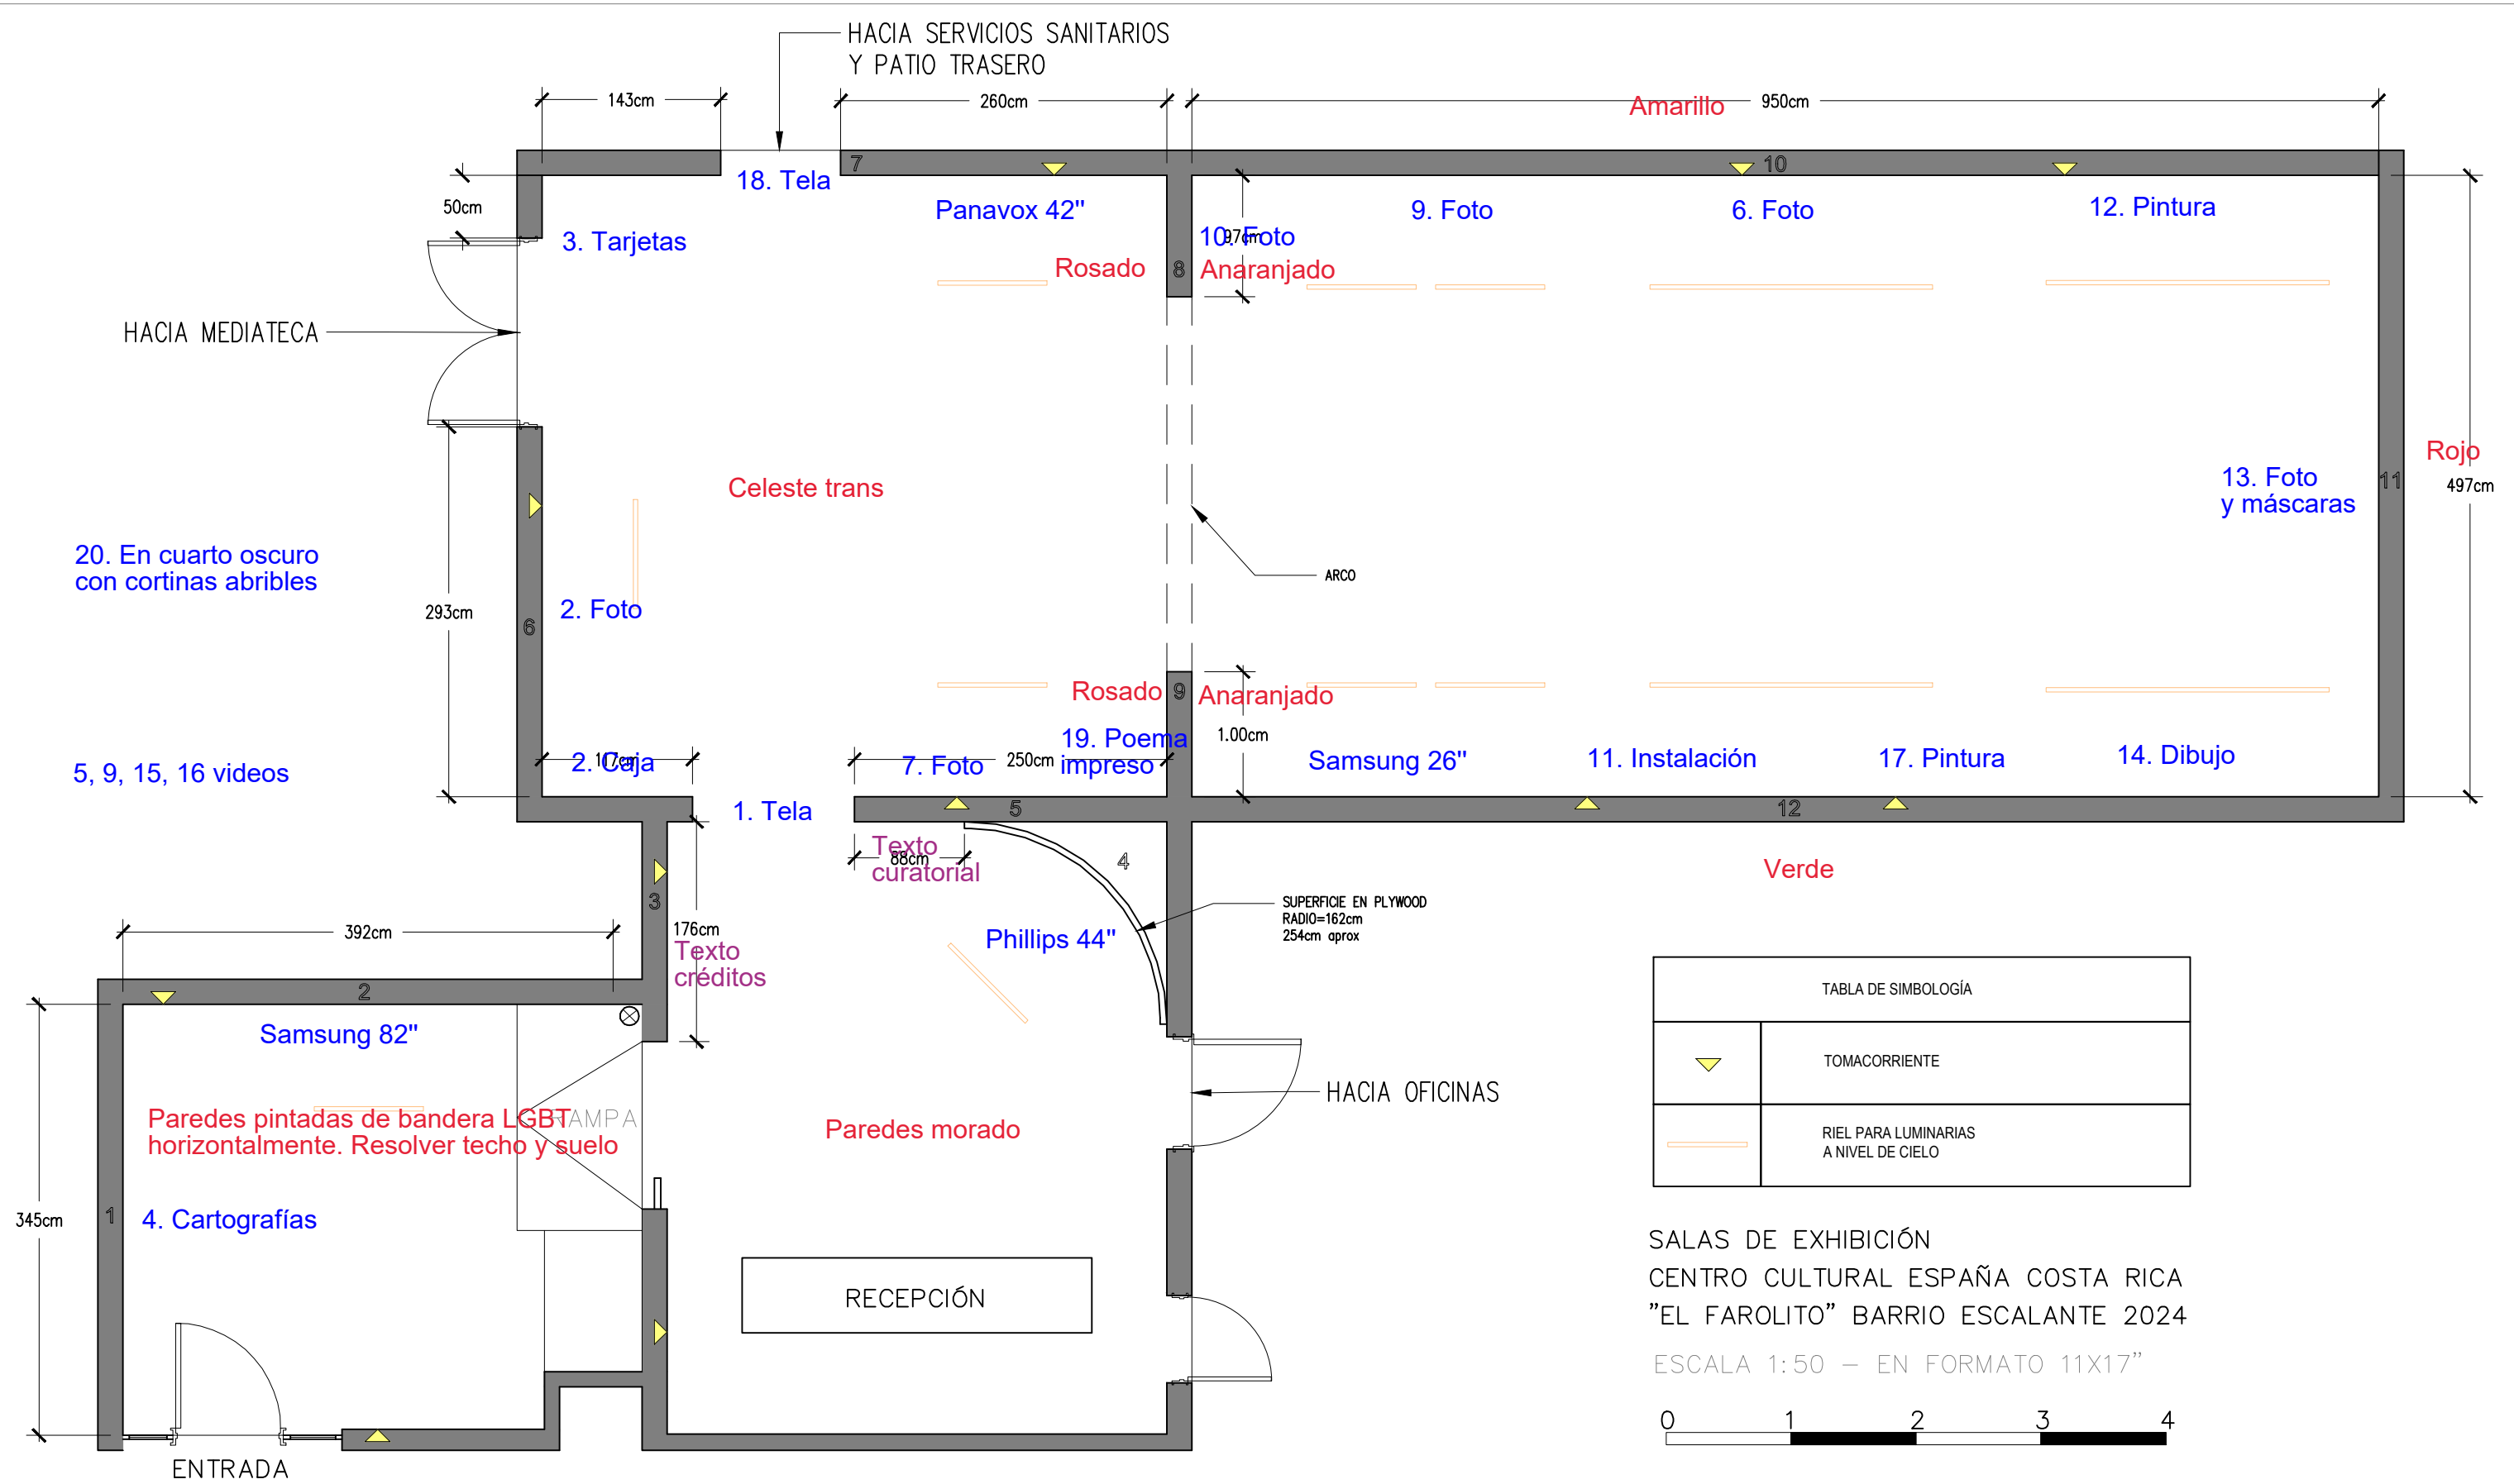

Pasillo azul

TABLA DE SIMBOLOGÍA	
▼	TOMACORRIENTE
—	RIEL PARA LUMINARIAS A NIVEL DE CIELO

SALAS DE EXHIBICIÓN  
 CENTRO CULTURAL ESPAÑA COSTA RICA  
 "EL FAROLITO" BARRIO ESCALANTE 2024  
 ESCALA 1:50 – EN FORMATO 11X17"