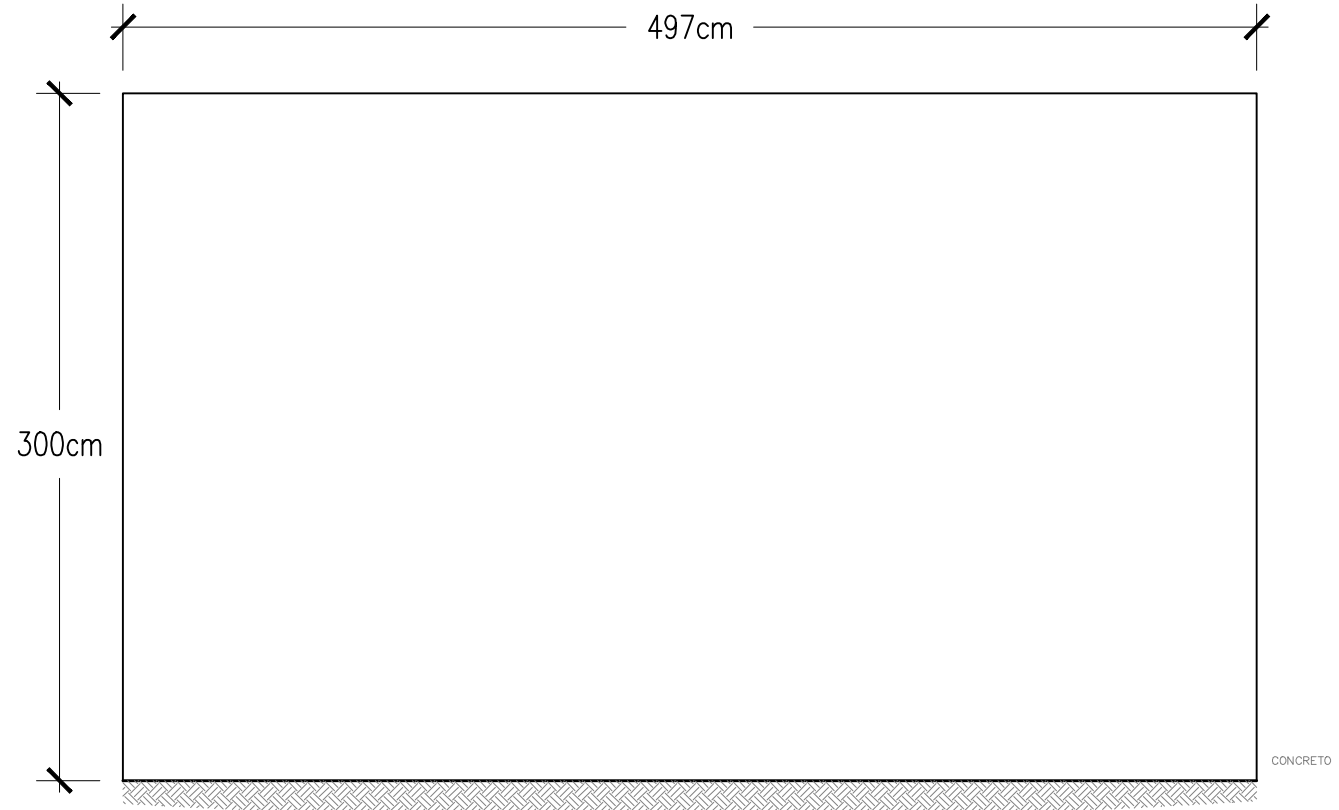

PARED 9

PARED 11 PARED DE FONDO

SALAS DE EXHIBICIÓN
 CENTRO CULTURAL ESPAÑA COSTA RICA
 "EL FAROLITO" BARRIO ESCALANTE 2024
 ESCALA 1:33 – EN FORMATO 11X17"