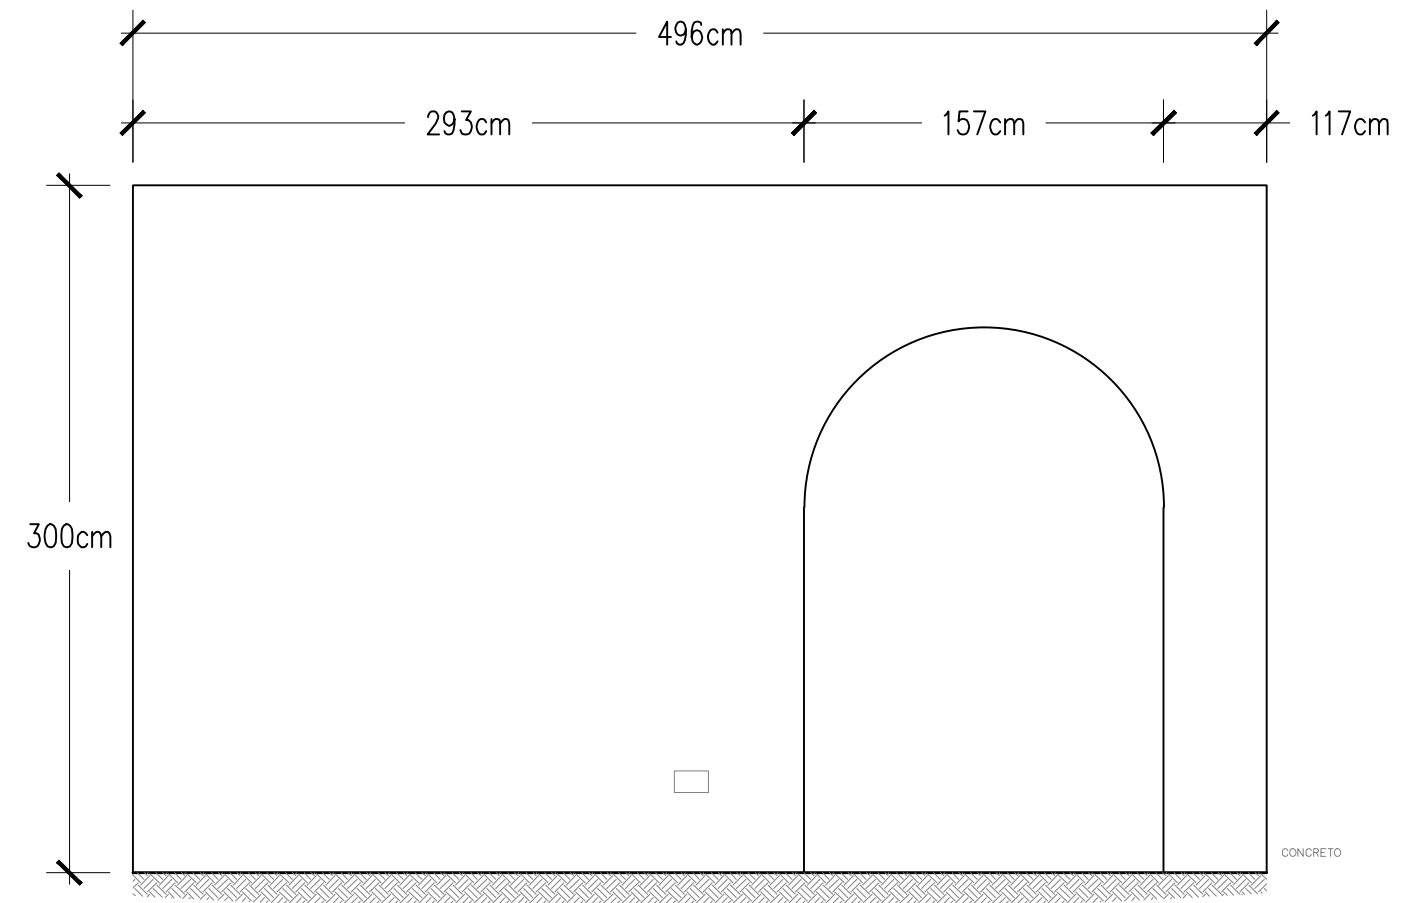

PARED 5

PARED 6

SALAS DE EXHIBICIÓN
 CENTRO CULTURAL ESPAÑA COSTA RICA
 "EL FAROLITO" BARRIO ESCALANTE 2024
 ESCALA 1:33 – EN FORMATO 11X17"