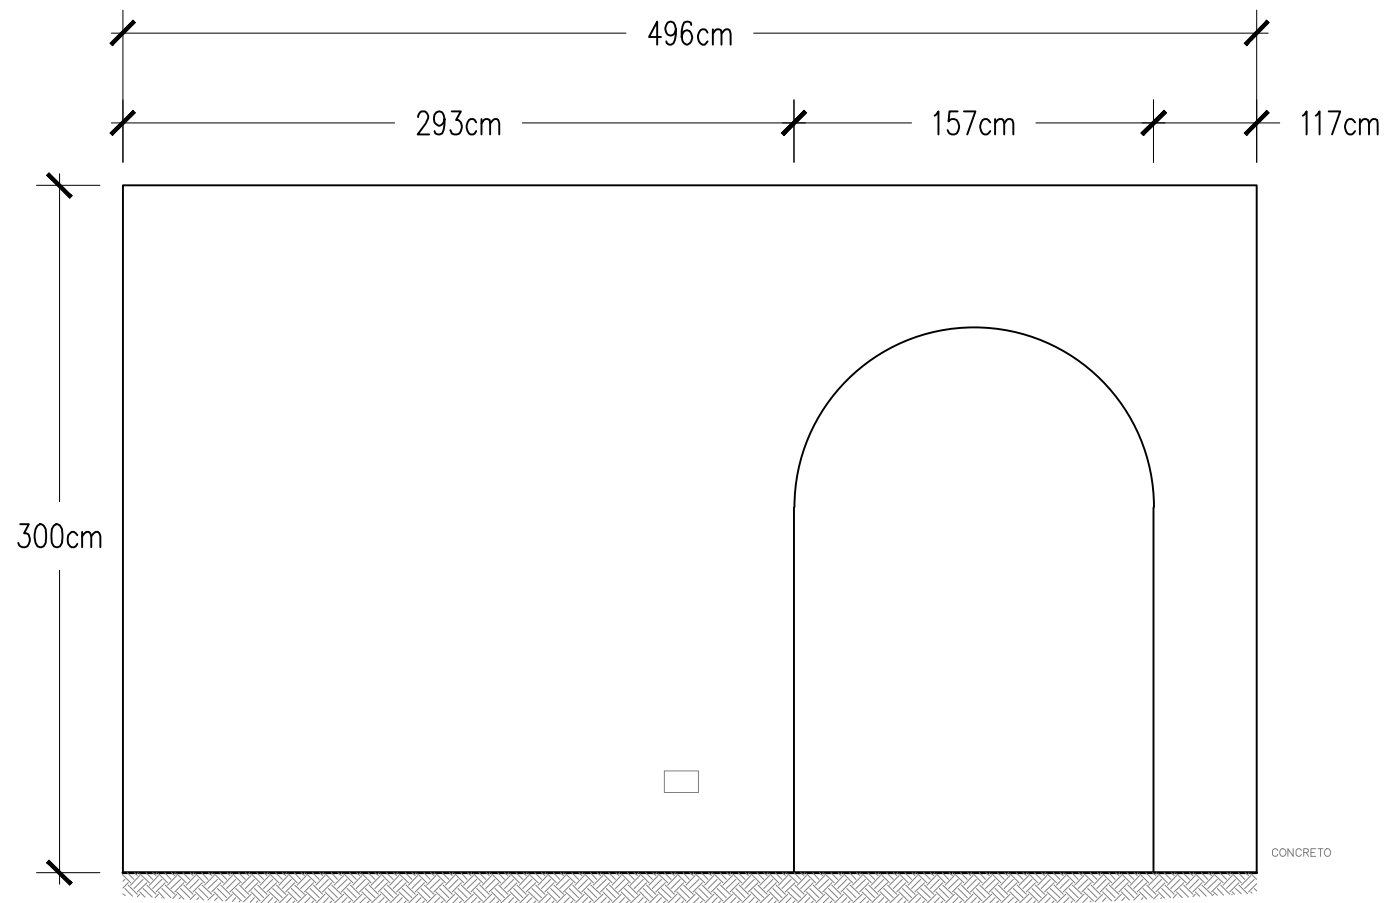

PARED 5

PARED 6

SALAS DE EXHIBICIÓN
 CENTRO CULTURAL ESPAÑA COSTA RICA
 "EL FAROLITO" BARRIO ESCALANTE 2024
 ESCALA 1:33 – EN FORMATO 11X17"