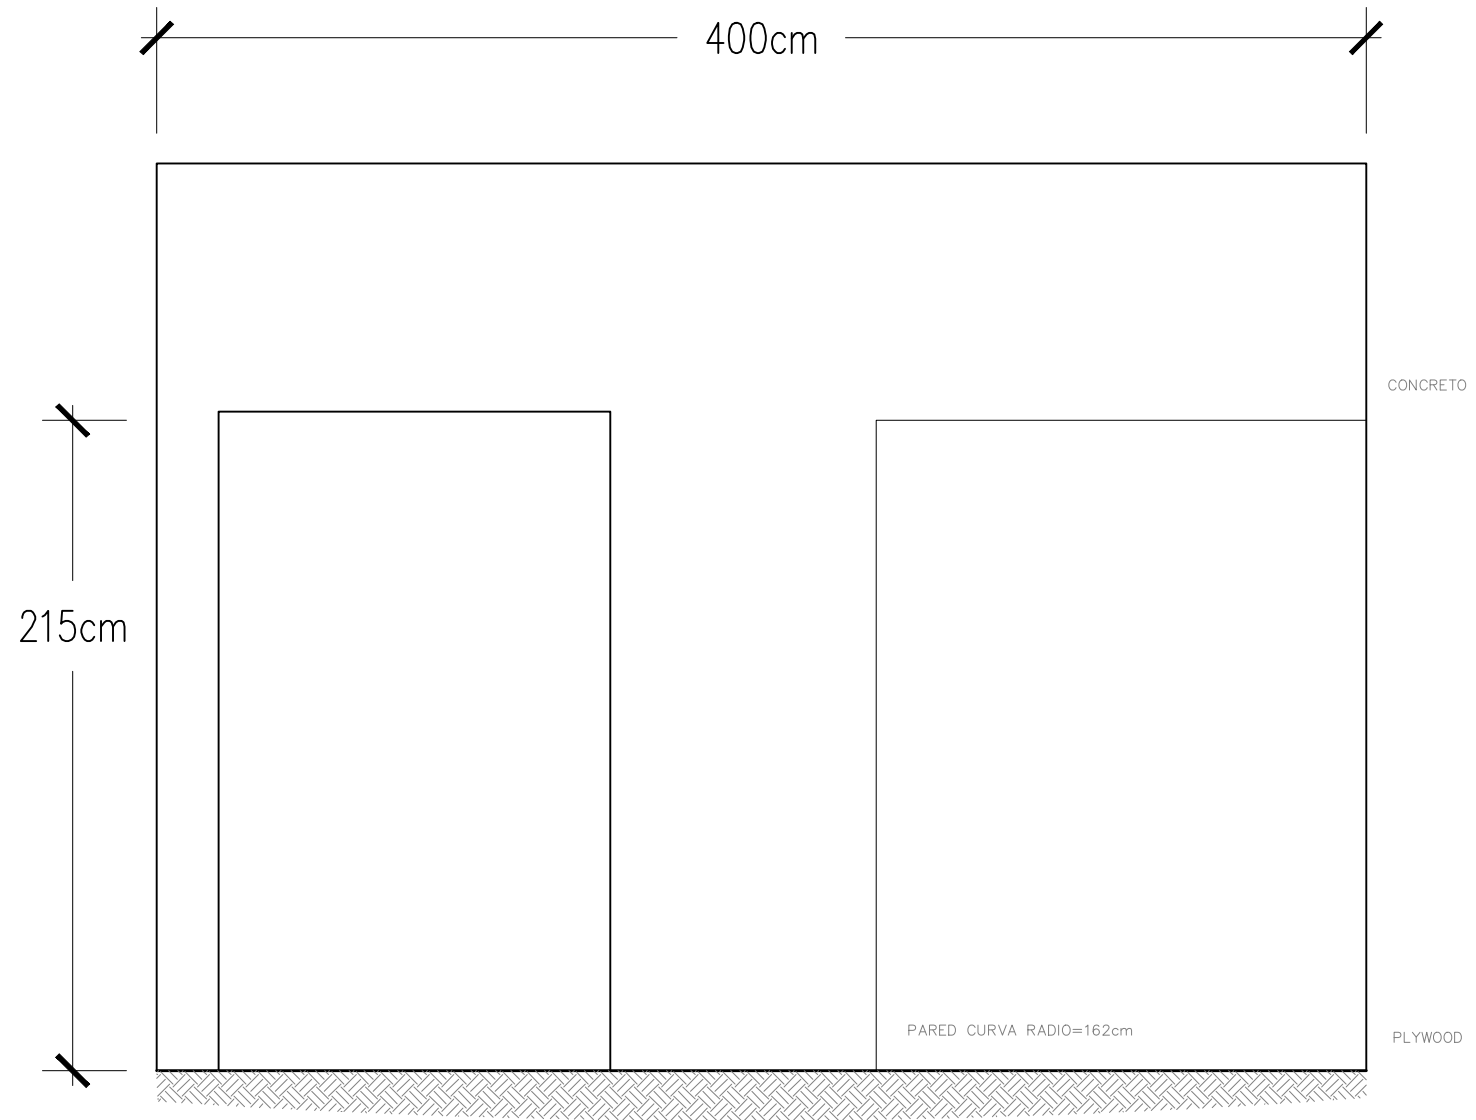

PARED 3

PARED 4

SALAS DE EXHIBICIÓN
 CENTRO CULTURAL ESPAÑA COSTA RICA
 "EL FAROLITO" BARRIO ESCALANTE 2024
 ESCALA 1:25 – EN FORMATO 11X17"