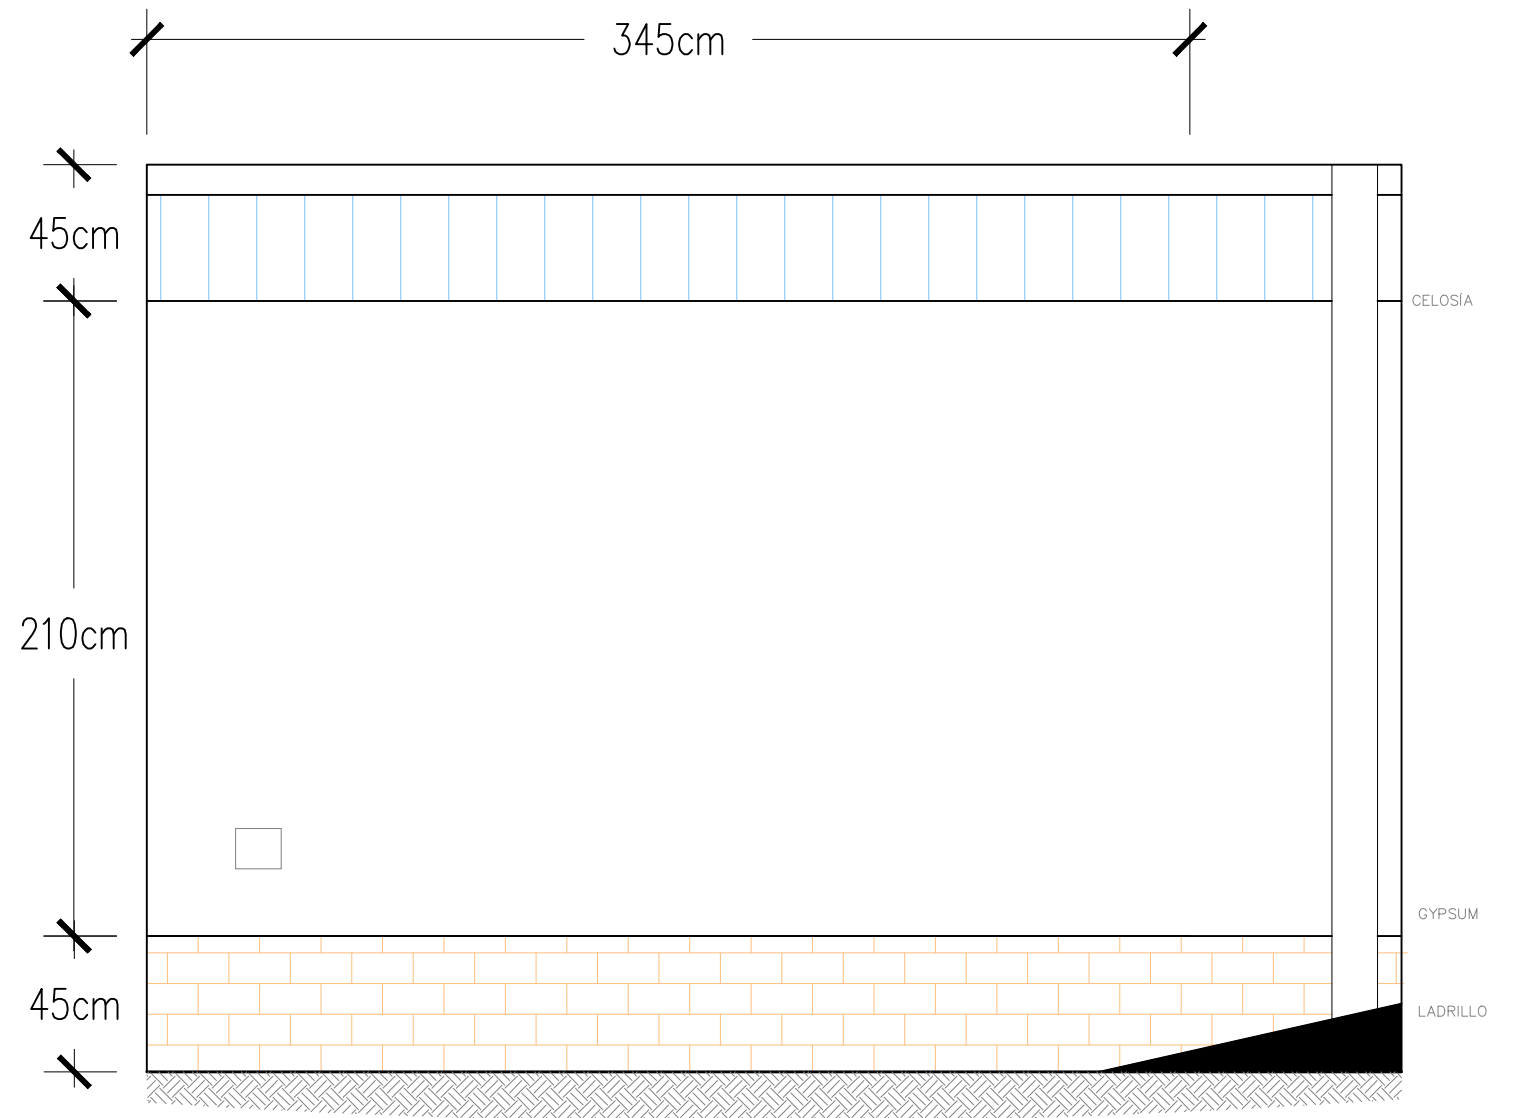

PARED 1

PARED 2

SALAS DE EXHIBICIÓN  
 CENTRO CULTURAL ESPAÑA COSTA RICA  
 "EL FAROLITO" BARRIO ESCALANTE 2024  
 ESCALA 1:25 – EN FORMATO 11X17"