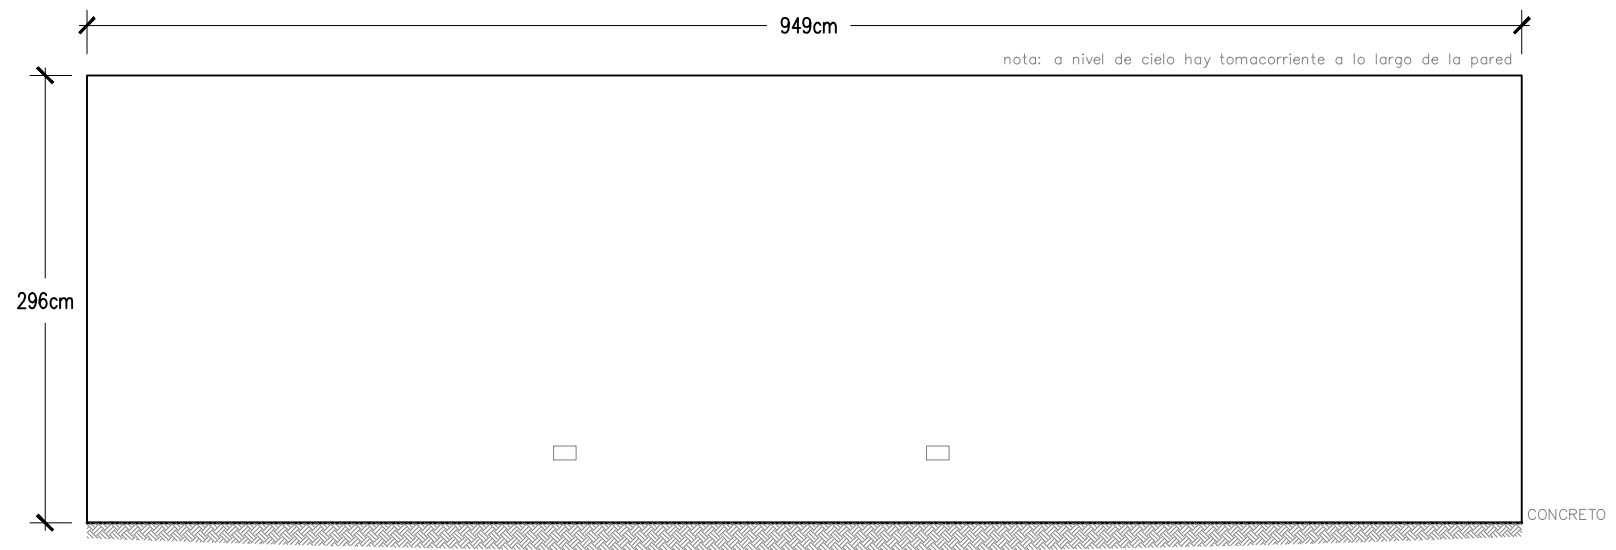

PARED 10

SALAS DE EXHIBICIÓN
CENTRO CULTURAL ESPAÑA COSTA RICA
"EL FAROLITO" BARRIO ESCALANTE 2024
ESCALA 1:50 – EN FORMATO 11X17"

PARED 12